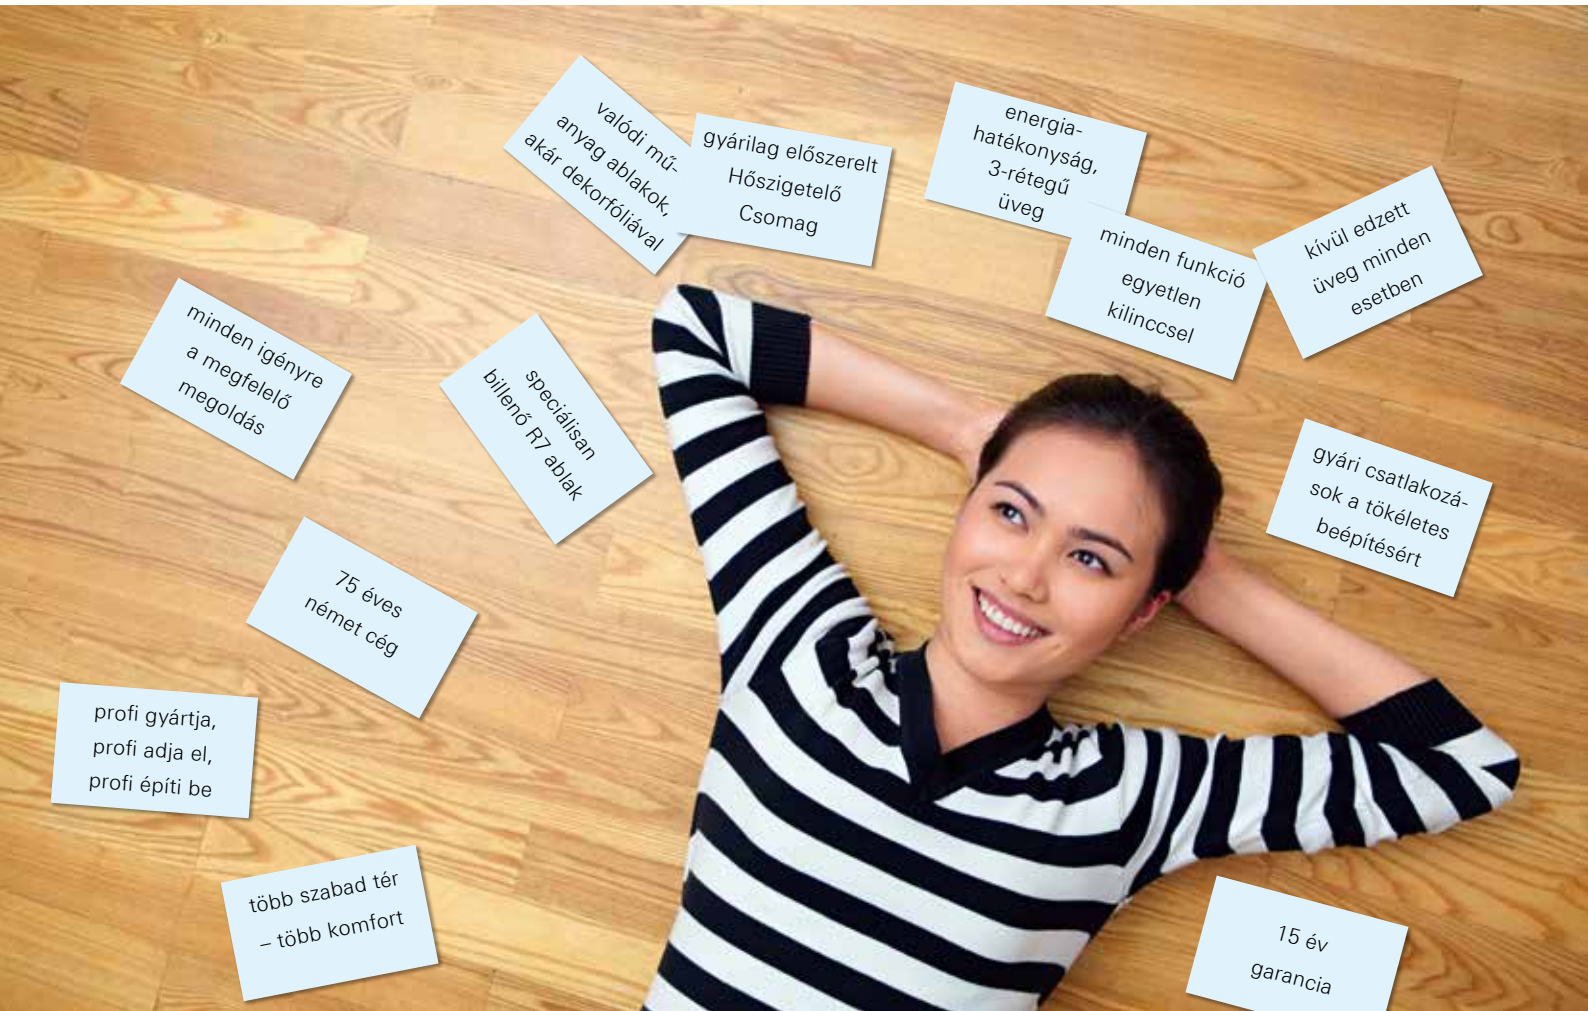

valódi mű-
anyag ablakok,
akár dekorfóliával

gyárilag előszerelt
Hőszigetelő
Csomag

energia-
hatékonyság,
3-rétegű
üveg

kívül edzett
üveg minden
esetben

minden funkció
egyetlen
kilinccsel

gyári csatlakozá-
sok a tökéletes
beépítésért

minden igényre
a megfelelő
megoldás

speciálisan
billelő R7 ablak

75 éves
német cég

profí gyártja,
profí adja el,
profí építi be

több szabad tér
– több komfort

15 év
garancia